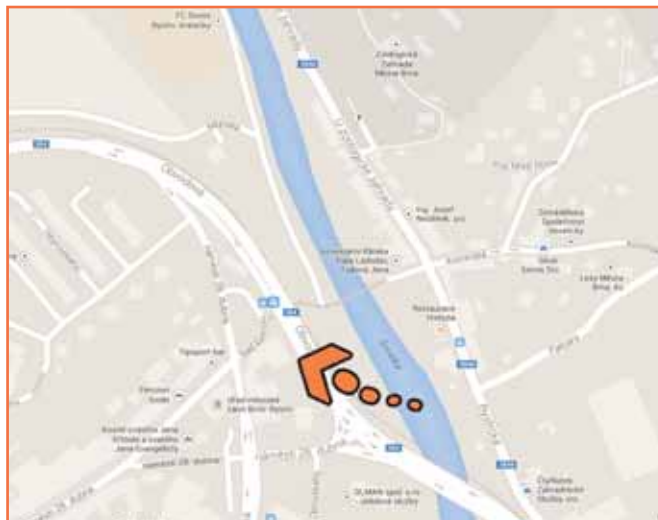

Využijte i možnost pohybu Vašeho billboardu.
Každý měsíc můžete být na jiném místě!

BR040

OBVODOVÁ Brno-Bystrc

VELIKOST PLOCHY 510 x 240 cm

EXKLUZIVNÍ NABÍDKA PRO VÁS

- hlavní silnice
- viditelnost pěší, mhd, auta
- v blízkosti zastávka tram. č. 1 a 3 a bus č. 50, 54
- plocha je viditelná ve směru do Bystrce

Plocha je umístěna na velmi frekventované silnici ve směru z centra měst do Bystrce. Je dobře viditelná pro auta tak i pro pěší.

KDE JE PLOCHA UMÍSTĚNA?

POZOR!

Tato plocha je standardně určena k vyvěšení **bannerové plachty**.