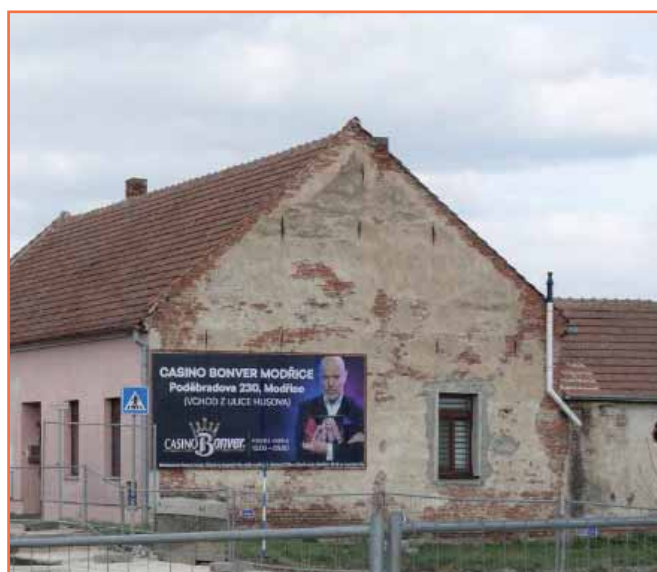

BO078

ŽELEŠICE

VELIKOST PLOCHY
510 x 240 cm

EXKLUZIVNÍ NABÍDKA PRO VÁS

- 1 plocha na štítu domu
- hlavní silnice ve směru z Želešic do Brna
- viditelnost- pěší, IDS, auta

Reklamní plocha je umístěna na hlavním tahu z Želešic do Brna. Je vhodná pro propagaci firem zaměřených na Brno-jih, nebo firem sídlících v Želešicích a Ořechově. Je dobře viditelná pro pěší i řidiče, denně tudy projíždí autobusy IDS.

KDE JE PLOCHA UMÍSTĚNA?