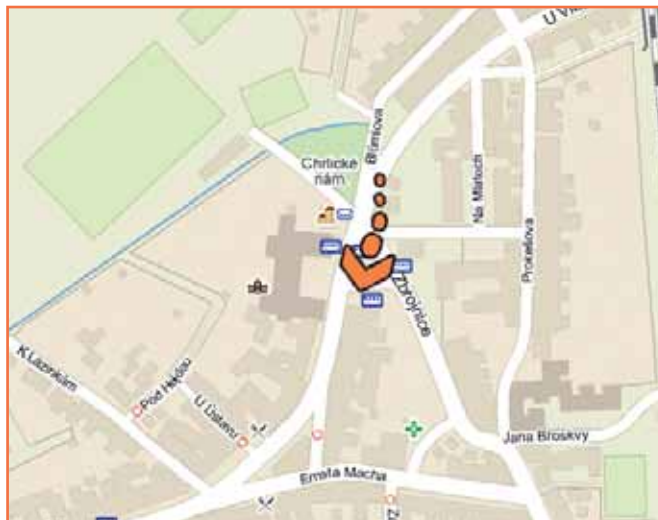

BR076

NÁMĚSTÍ CHRVICE Brno-Chrlice

VELIKOST PLOCHY
510 x 240 cm

EXKLUZIVNÍ NABÍDKA PRO VÁS

- 1 plocha na štítu domu
- hlavní silnice-náměstí
- viditelnost- pěší, MHD, IDS, auta
- v blízkosti nákupní zóny

Reklamní plocha je umístěna v centru Chrlic, na štítu domu. Vhodná je pro prezentace zaměřené na Brno-jih. Viditelná je jak pro řidiče automobilů, tak i pro chodce. Denně tudy projíždí linky MHD.

KDE JE PLOCHA UMÍSTĚNA?